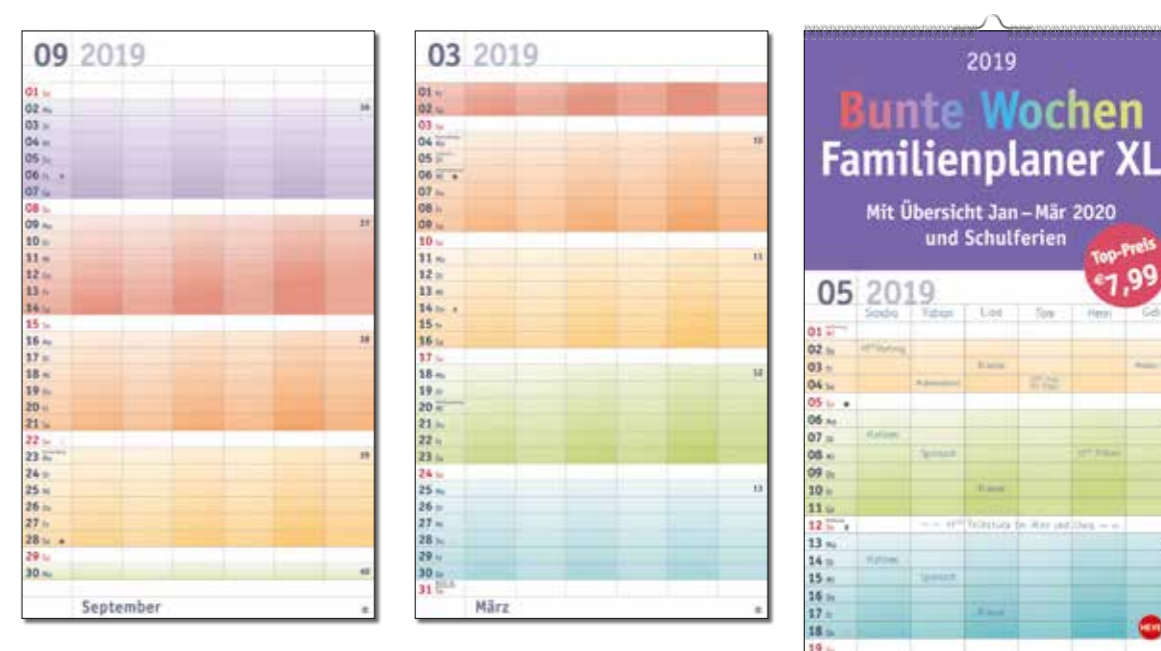

22960 Bunte Wochen Familienplaner XL

- •Format / Size: 27 x 45 cm
- •Inhalt / Content: 14 Blatt / 14 Sheets
- •Kalendarium / Calendar: D
- •Preisgruppe / Price group: L4

Werbeeindruck / Advertising imprint: