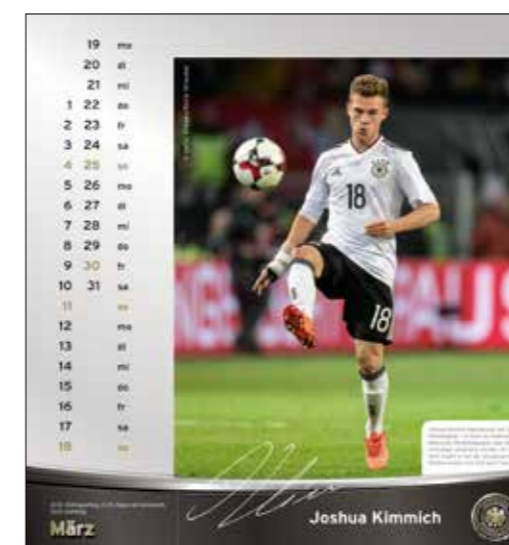

Werbeindruck / Advertising imprint:

**21979 DFB Vertical**  
 •Format / Size: 24,5 x 69 cm  
 •Inhalt / Content: 13 Blatt / 13 Sheets  
 •Kalendarium / Calendar: D  
 •Preisgruppe / Price group: 4

Werbeindruck / Advertising imprint:

**3310029 Lattenknaller Humorkalender**  
 •Format / Size: 14 x 11 cm  
 •Inhalt / Content: 320 Blatt / 320 Sheets  
 •Kalendarium / Calendar: D  
 •Preisgruppe / Price group: 2

Werbeindruck / Advertising imprint:

600540 WM Planer Poster

- Format / Size: 59,4 x 84,1 cm
- Preisgruppe / Price group: siehe Preisliste / separate price list

600541 WM Taschenplaner

- Format / Size: 9 x 15 cm
- Inhalt / Content: 64 Seiten / 64 Sheets
- Preisgruppe / Price group: siehe Preisliste / separate price list