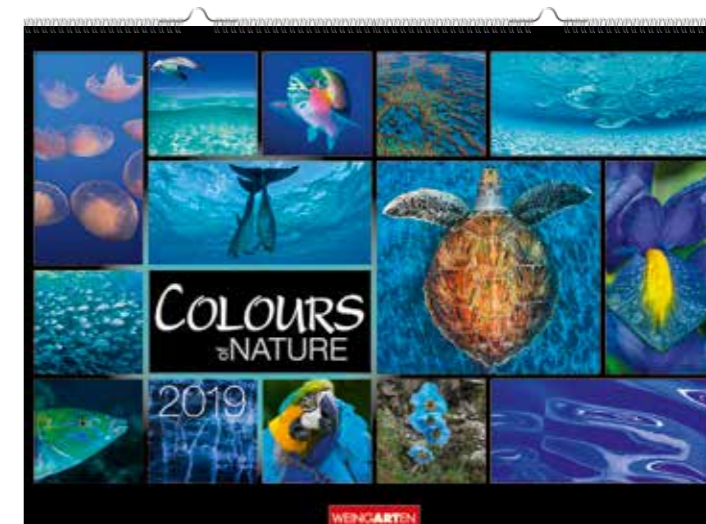

Werbeeindruck / Advertising imprint:

**NEU**

**3312100 Historische Weltkarten**

- Format / Size: 68 x 49 cm
- Inhalt / Content: 13 Blatt / 13 Sheets
- Kalendarium / Calendar: D, GB
- Preisgruppe / Price group: 18

Werbeeindruck / Advertising imprint:

**3311952 Colours of Nature**

- Format / Size: 68 x 49 cm
- Inhalt / Content: 13 Blatt / 13 Sheets
- Kalendarium / Calendar: D, GB
- Preisgruppe / Price group: 18

Werbeeindruck / Advertising imprint: