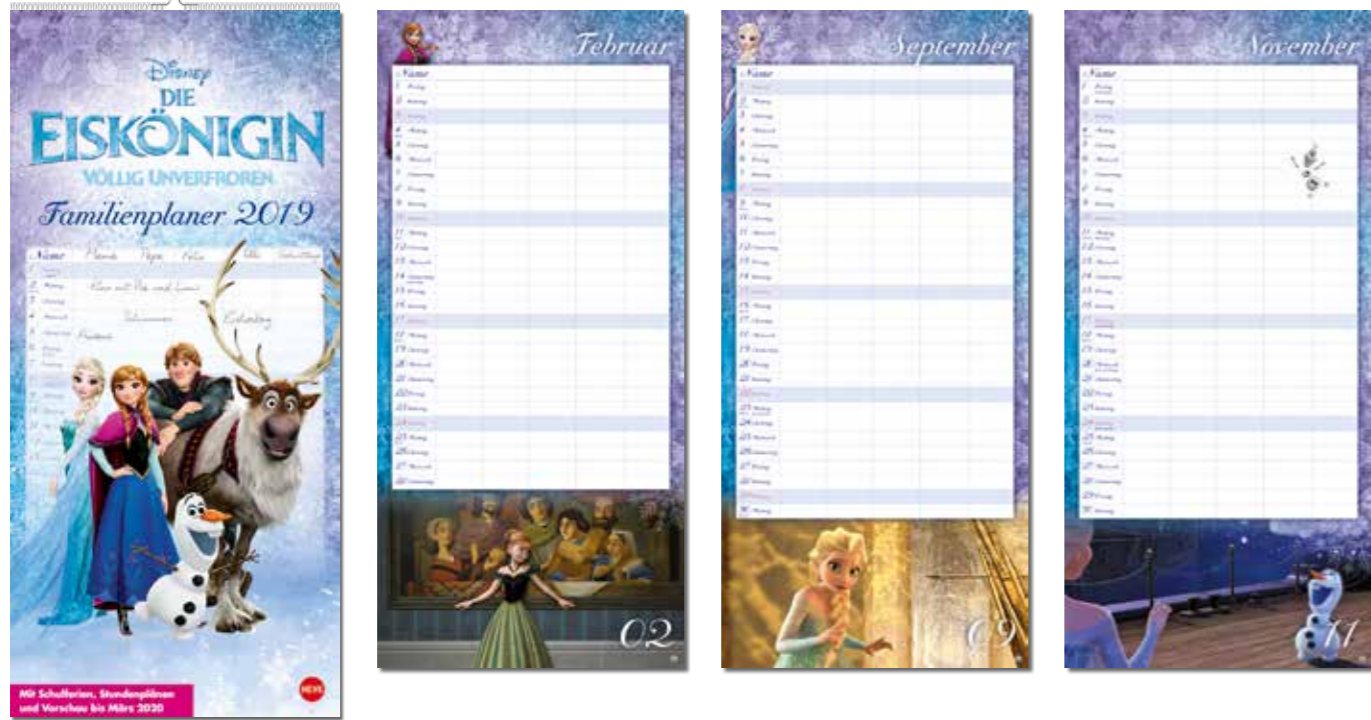

22958 Die Eiskönigin – Familienplaner

- •Format / Size: 21 x 45 cm
- •Inhalt / Content: 15 Blatt / 15 Sheets
- •Kalendarium / Calendar: D
- •Preisgruppe / Price group: 4

Werbeindruck / Advertising imprint: